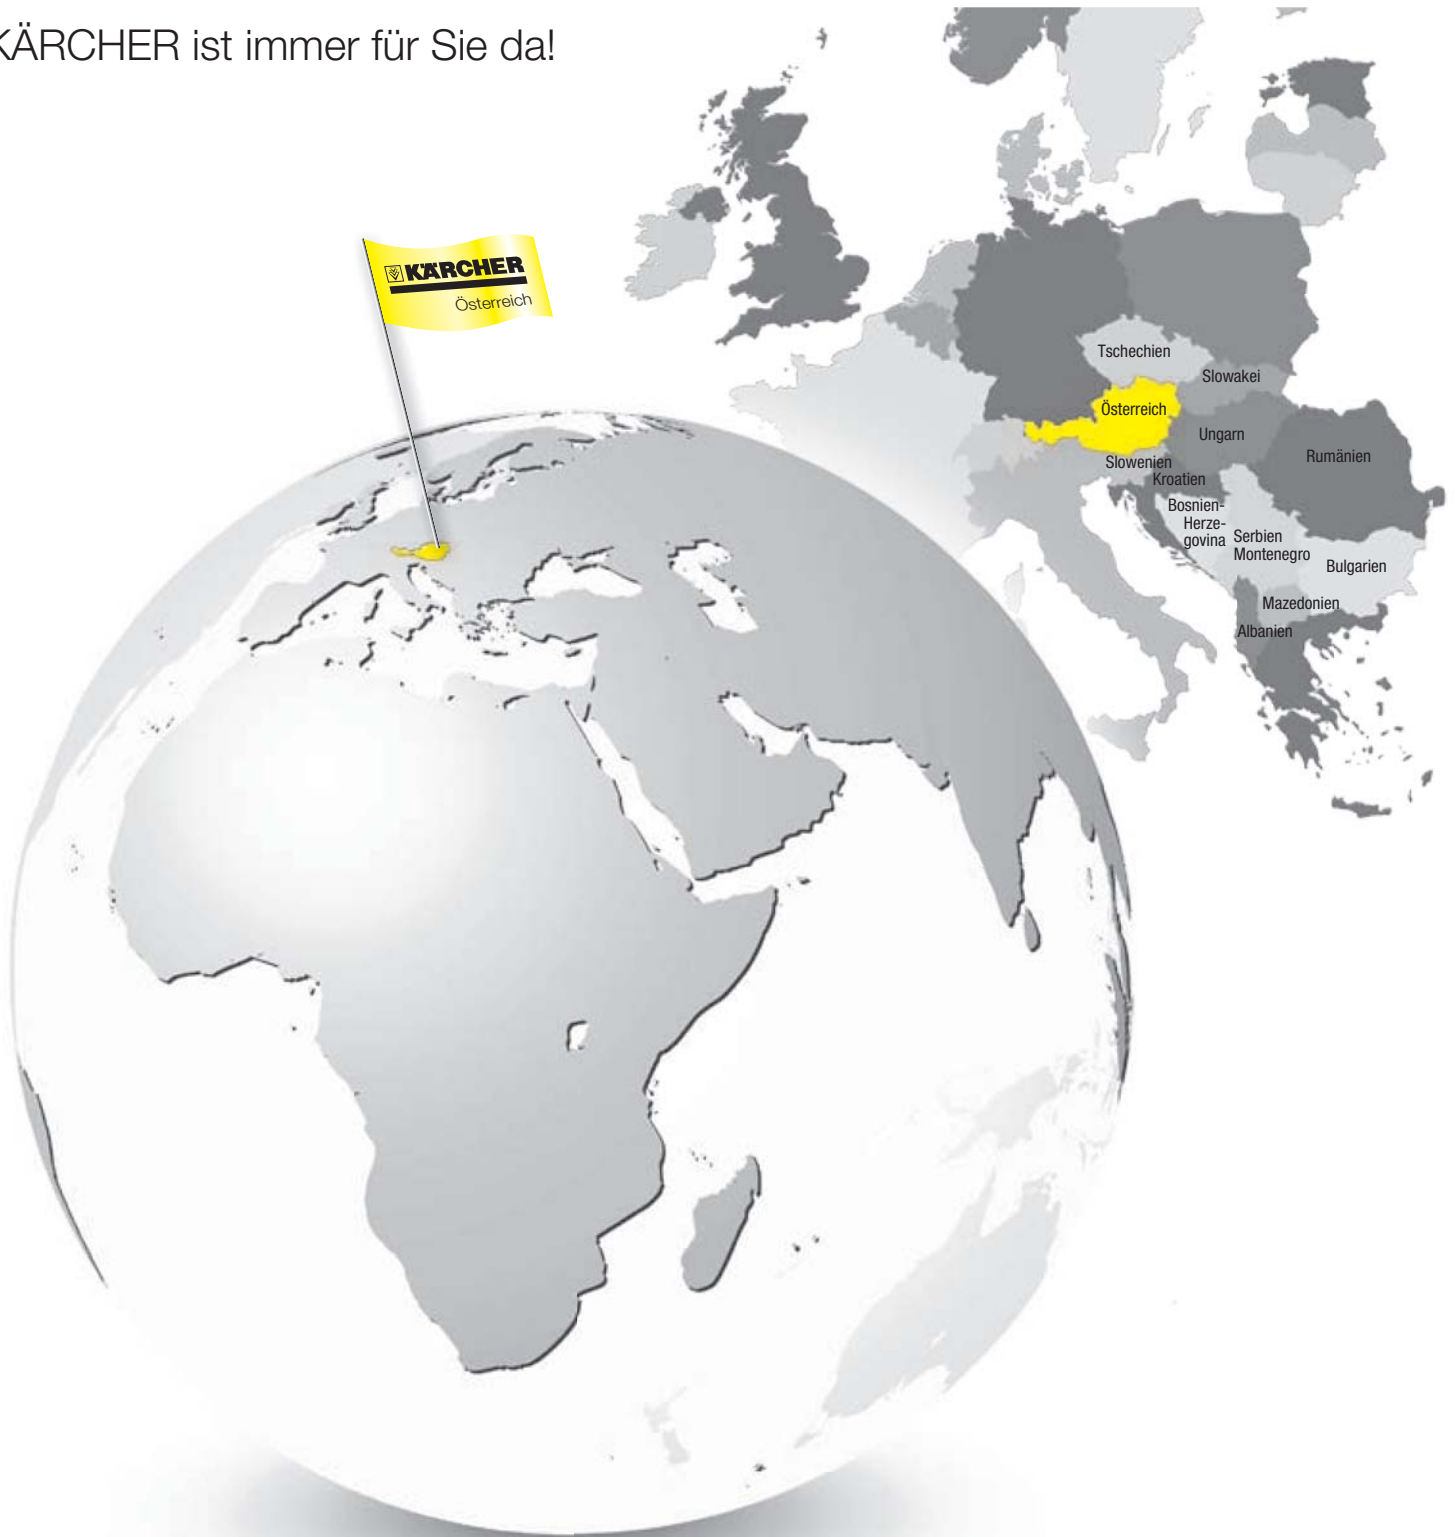

HDS 695-4 MX Eco
Version mit integrierter
Schlauchtrommel.
Bestell-Nr.: 1.025-316.0
jetzt nur € 2.646,-

Dauertiefpreis
€ 2.496,-

Stark betreut durchs Jahr!

KÄRCHER ist immer für Sie da!

MITTELOSTEUROPA-ZENTRALE
A. KÄRCHER Ges.m.b.H.
A-1220 Wien, Lichtblaustraße 7
Tel.: +43/1/25060-0
Fax: +43/1/25060-5330
E-Mail: info@kaercher.at